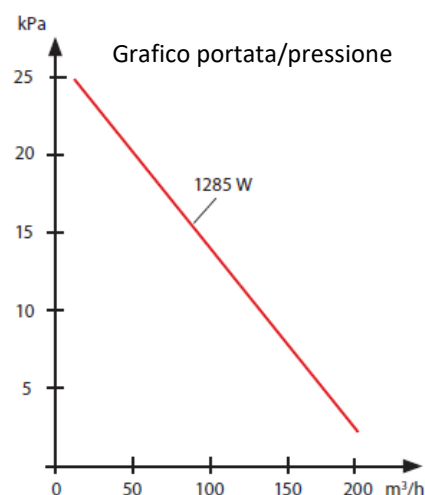

### CARATTERISTICHE TECNICHE

<b>Dimensioni (mm)</b>	380 x 380 x 740H
<b>Peso</b>	15 kg
<b>Tubo flessibile</b>	5m ø38
<b>Ingresso aspirazione</b>	Ø38 mm
<b>Capienza contenitore</b>	20 litri
<b>Motore</b>	1.285 W, 230 V, 1f
<b>Portata in ingresso</b>	190 m³/h
<b>Max depressione</b>	24 kPa
<b>Prefiltro</b>	Poliestere (1,5 m²) Classe M
<b>Filtro assoluto</b>	HEPA (0,85 m²) Classe H13
<b>Rumorosità</b>	68 dB(A)